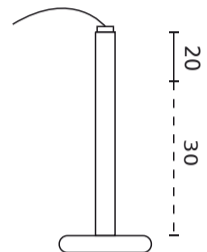

**Techniniai duomenys**

Parametras	Vertė
Garantija	3
Sandarumo klasė	IP20

Parametras	Vertė
Apsaugos nuo elektros smūgio klasė	II
Tvirtinimo angos dydis	24-53 mm

LED line LITE

Produkto kodas: 210042

EAN: 5905378210042

Downlight EASY FLEX Ceiling mount 20-50cm white LITE

Techninis brėžinys

Šviesos pasiskirstymas

Papildomos produkto nuotraukos

Logistikos duomenys

Vienartinė pakuotė

Kiekis	1
Plotis	85 mm
Ūgis	85 mm
Ilgis	330 mm
Svarstyklės	0,38 kg

Didmeninė pakuotė

Kiekis	25
Plotis	450 mm
Ūgis	450 mm
Ilgis	345 mm
Svarstyklės	8 kg

Europaletas

LED line LITE

Produkto kodas: 210042

EAN: 5905378210042

**Downlight EASY FLEX Ceiling mount
20-50cm white LITE**