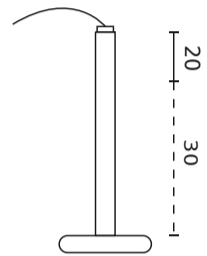

LED line LITE

Code: 210042

EAN: 5905378210042

**Downlight EASY FLEX Deckenhalterung
20-50cm weiß LITE**

EASY FLEX 20-50cm Deckenhalter aus LED Linie LITE ist eine innovative Lösung für moderne Beleuchtungsanlagen. Dank der an verschiedene Anwendungen angepassten Maximallast bietet sie eine stabile Unterstützung für Lichtquellen. Die Zerstörung von Materialien wurde durch die Widerstandsklasse IK05 und IP20 geschützt, die die Haltbarkeit und Sicherheit der Montage garantiert. Das Produkt wird durch eine 3-jährige Garantie abgedeckt, die seine hohe Qualität und Zuverlässigkeit beweist.

Technische Daten

Parameter	Wert
Garantie	3
Schutzart	IP20
Die Schutzklasse gegen elektrischen Schlag ist:	II

Parameter	Wert
Montagelochgröße	24-53 mm
Farbe	Weiß

LED line LITE

Code: 210042

EAN: 5905378210042

**Downlight EASY FLEX Deckenhalterung
20-50cm weiß LITE**

Technische Zeichnung

Lichtverteilung

Zusätzliche Produktfotos

Logistikdaten

Einzelverpackung

Menge	1
Breite	85 mm
Höhe	85 mm
Länge	330 mm
Gewicht	0,38 kg

Großverpackung

Menge	25
Breite	450 mm
Höhe	450 mm
Länge	345 mm
Gewicht	8 kg

Europalette

LED line LITE

Code: 210042

EAN: 5905378210042

**Downlight EASY FLEX Deckenhalterung
20-50cm weiß LITE**

Beispielanwendung