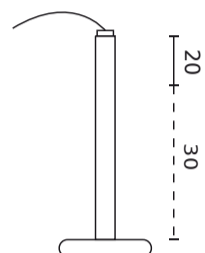

Technické údaje

Parametr	Hodnota
Záruka	3
Třída těsnosti	IP20

Parametr	Hodnota
Třída elektrické ochrany	II
Velikost montážního otvoru	24-53 mm

LED line LITE

Symbol: 210042

EAN: 5905378210042

Downlight EASY FLEX Stropní držák 20-50cm bílý LITE

Technické kreslení

Rozložení světla

Další fotografie produktů

Logistická data

Individuální balení

Množství	1
Šířka	85 mm
Výška	85 mm
Délka	330 mm
Váhy	0,38 kg

Hromadné balení

Množství	25
Šířka	450 mm
Výška	450 mm
Délka	345 mm
Váhy	8 kg