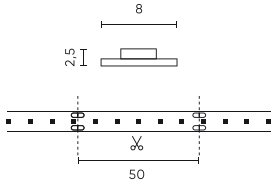

Parametr	Wartość
Kroki MacAdama	≤3
Całkowity strumień świetlny (metr)	400
Prąd (metr)	0,2
Kąt świecenia	120
Typ diody	SMD3528
Kompatybilny typ ściemniacza	PWM
Laminat (kolor)	Biały
Laminat (grubość)	2
Ilość diod (metr)	60
Typ taśmy klejącej	3M 300 LSE
Trwałość	100 000 h
Ilość cykli włącz/wyłącz	50000
Czas nagrzewania lampy do 60%	1
Temperatura pracy	-20÷45
Do zastosowań	Wewnątrz pomieszczeń
Wysokość	2,5

LED line PRIME

Symbol: 240645

EAN: 5901583240645

**Taśma LED 300/5m SMD 24V 3000K  
4,8W IP20 8mm 5m 480lm/m PRIME**

**Rysunek techniczny**

**Rozsył światła**

**Dodatkowe zdjęcia produktowe**

**Dane logistyczne**

**Europaleta**

Ilość opakowań jednostkowych europaleta	12000 m
Wysokość palety	1800 mm
Ilość w warstwie	240
Ilość warstw	10
Ilość opakowań zbiorczych europaleta	2400
Waga	310 kg

---

LED line PRIME

Symbol: 240645