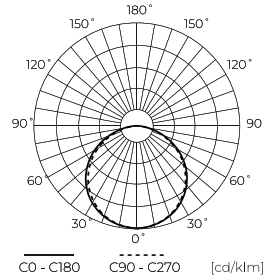

**Dane techniczne**

Parametr	Wartość
Klasa Energetyczna 2019/2015	G
Gwarancja	5
Moc	• 4.8 W / m
Napięcie	• 24 V DC
Temperatura barwy światła	• 3000 K
Barwa światła	Biała
Współczynnik odwzorowania barw Ra	80
Klasa szczelności	IP20
Klasa ochrony elektrycznej	III
Sekcja cięcia	10 cm
Wydajność świetlna	83
Współczynnik zachowania strumienia świetlnego	96
Okres trwałości L70B50	50 000 h
L80B*- różnica B10-B50 ≈ 1% (według LightingEurope)-pomijalna	35000 h
Współczynnik trwałości	0.9
Funkcja ściemniania	PWM

Parametr	Wartość
Kroki MacAdama	≤3
Całkowity strumień świetlny (metr)	400
Prąd (metr)	0,2
Kąt świecenia	120
Typ diody	SMD3528
Kompatybilny typ ściemniacza	PWM
Laminat (kolor)	Biały
Laminat (grubość)	2
Ilość diod (metr)	60
Typ taśmy klejącej	3M 300 LSE
Trwałość	100 000 h
Ilość cykli włącz/wyłącz	50000
Czas nagrzewania lampy do 60%	1
Temperatura pracy	-20÷45
Do zastosowań	Wewnątrz pomieszczeń
Wysokość	2,5

LED line PRIME

Symbol: 240645

EAN: 5901583240645

**Taśma LED 300/5m SMD 24V 3000K  
4,8W IP20 8mm 5m 480lm/m PRIME**

**Rysunek techniczny**

**Rozsył światła**

**Dodatkowe zdjęcia produktowe**

**Dane logistyczne**

**Europaleta**

Ilość opakowań jednostkowych europaleta	12000 m
Wysokość palety	1800 mm
Ilość w warstwie	240
Ilość warstw	10
Ilość opakowań zbiorczych europaleta	2400
Waga	310 kg

---

LED line PRIME

Symbol: 240645