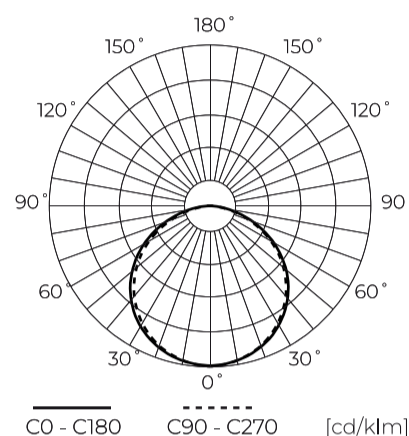

Šviesos pasiskirstymas