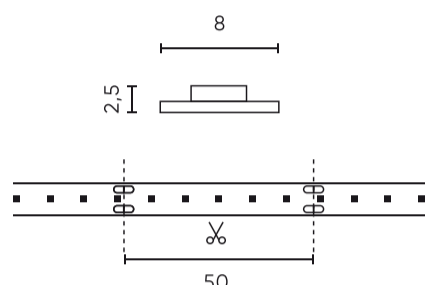

LED line PRIME

Produkto kodas: 240645

EAN: 5901583240645

**LED juosta 300/5m SMD 24V 3000K
4,8W IP20 8mm 5m 480lm/m PRIME**

Techninis brėžinys