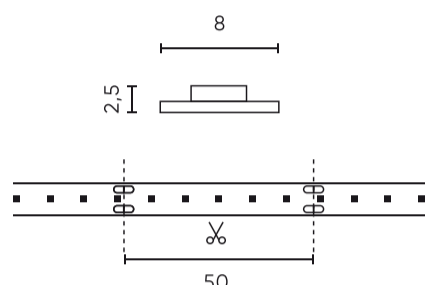

LED line PRIME

Kód: 240645

EAN: 5901583240645

LED szalag 300/5m SMD 24V 3000K 4,8W IP20 8mm 5m 480lm/m PRIME

Műszaki rajz