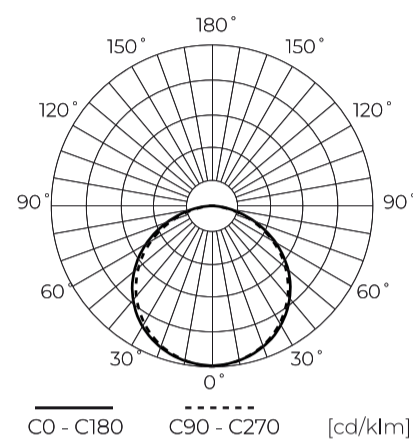

Fényeloszlás