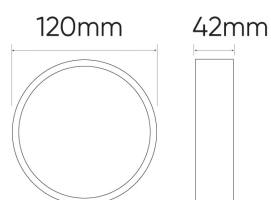

Ramka okrągła do montażu natynkowego Downlightu MOLLY 9W

110 °

| Parametr | Wartość |
|------------------|---------|
| Gwarancja (lata) | 3 |
| Waga | 51.1 g |
| Kolor | Biały |
| Średnica lampy | 120 |

| Parametr | Wartość |
|--------------------|------------|
| Kąt świecenia | 110 ° |
| Materiał (obudowa) | Poliwęglan |
| Wysokość | 42 mm |

Opakowanie jednostkowe

Szerokość 124 mm
Wysokość 47 mm
Długość 124 mm
Waga 0,08 kg

Opakowanie zbiorcze

Ilość w opakowaniu zbiorczym 100 szt.
Ilość szt/ taśmy w metrach 100
Szerokość 640 mm
Wysokość 268 mm
Długość 500 mm
Waga 9 kg
Objętość 0,08576 m³

Europaleta