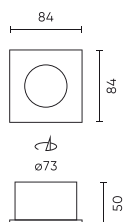

LED line PRIME

Symbol: 245374

EAN: 5901583245374

**Oprawa sufitowa wodoodporna kwadrat
IP65 biała PRIME**

Rysunek techniczny