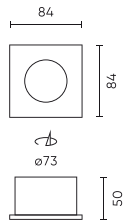

LED line PRIME

Kód: 245374

EAN: 5901583245374

**MENNYEZETI VILAGÍTÁS vízálló négyzet
IP65 fehér PRIME**

Műszaki rajz