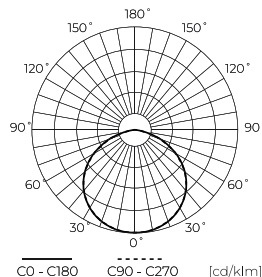

LED line LITE

Produkto kodas: 470744

EAN: 5907777470744

LED linija SMD 5W 6500K 400lm 220-260V 50mm DIMAS

Techninis brėžinys

Šviesos pasiskirstymas