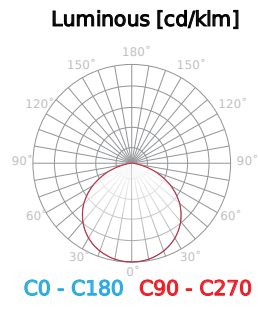

Einzelverpackung

50
60
50
0,75
10

Großverpackung

100

Europalette

9