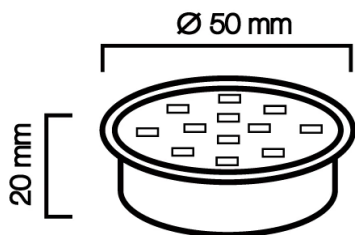

LED line® SMD 5W 6500K 400lm 220-260V 50mm DIM

SLIM

Das schlanke Gehäuse verleiht dem Produkt ein modernes, minimalistisches Aussehen und kann somit an Orten mit begrenzter Größe montiert werden.

Für das Produkt gilt eine dreijährige Herstellergarantie.

Parameter	Wert
Lebensdauer	30000
Leistungsfaktor PF	0,4
Anzahl der Ein-/Aus-Schaltzykle	50000
MacAdam Schritte	≤6
Für den Innenbereich	Innenbereich
Höhe	22 mm
Produktgewicht mit Verpackung (g)	59 g
EPREL ID	632 260
Datum des ersten Inverkehrbringens	01.06.2021
Energieklasse	A+
Winkel für den Nutzlichtstrom (EPREL)	120 Grad breiter Kegel
Ist das Produkt mit einer Lichtquelle ausgestattet? (EPREL)	Nein
Nicht gerichtete oder gerichtete Lichtquelle (EPREL)	DLS
Ist das Produkt mit einer Lichtquelle ausgestattet? (EPREL)	Ja
Netzbetriebene oder netzunabhängige Lichtquelle (EPREL)	MLS
Kombinierte CLS-Lichtquelle (EPREL)	Nein
Farbwechselbare Lichtquelle (EPREL)	Nein
Farbwiedergabe-Index R9 (EPREL)	6