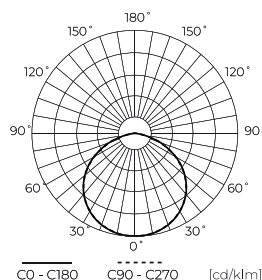

LED line LITE

Symbol: 470744

EAN: 5907777470744

**LED žárovka SMD 6500K 5W 400lm
230V I10° INSERT fi50mm DIM Keramika
LITE**

Technické kreslení

Rozložení světla