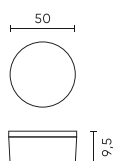

LED line LITE

Symbol: 470744

EAN: 5907777470744

**LED žárovka SMD 6500K 5W 400lm
230V I10° INSERT fi50mm DIM Keramika
LITE**

Technické kreslení