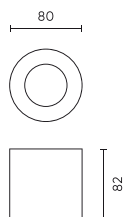

Paraméter	Érték
Telepítési módszer	felületre szerelt
Magasság	80
A lámpafoglalathoz rendelt fényforrás átmérője	50 mm
Keret átmérője	80
Anyag (ház)	Alumínium

LED line PRIME

Kód: 242557

EAN: 5901583242557

**Fali lámpatest mennyezetre szerelhető  
vízálló TUBE kerek IP44 fekete PRIME**

**Műszaki rajz**

**Fényeloszlás**

**További termékfotók**

**Logisztikai adatok**

**Egyetlen csomagolás**

Szélesség	90 mm
Magasság	100 mm
Hossz	90 mm
Mérleg	0,26 kg

**Tömeges csomagolás**

Mennyiség	20
Szélesség	0 mm
Magasság	0 mm
Hossz	200 mm
Kötet	0 m <sup>3</sup>
Mérleg	5,6 kg
Hozzászólások	

**Europaraklap**

Mennyiség	1440
Magasság	1800 mm
Mennyiség a rétegben	6
Rétegek száma	8
Tömeges mennyiség	48
Mérleg	412 kg