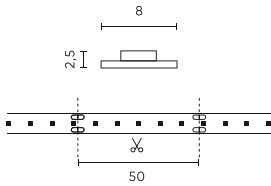

LED line PRIME

Symbol: 249433

EAN: 5901583249433

**Taśma LED 300/5m SMD 12V 6500K
4,8W IP20 8mm 30m 400lm/m PRIME**

Rysunek techniczny