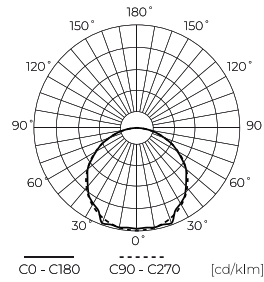

Rozsył światła