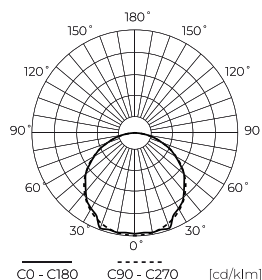

Šviesos pasiskirstymas