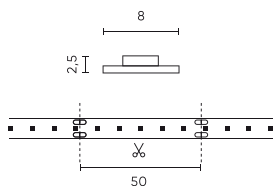

LED line PRIME

Produkto kodas: 249433

EAN: 5901583249433

**LED juosta 300/5m SMD 12V 6500K
4,8W IP20 8mm 30m 400lm/m PRIME**

Techninis brėžinys