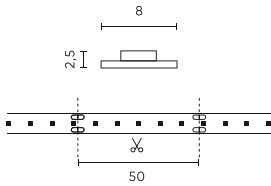

LED line PRIME

Kód: 249433

EAN: 5901583249433

LED szalag 300/5m SMD 12V 6500K 4,8W IP20 8mm 30m 400lm/m PRIME

Műszaki rajz