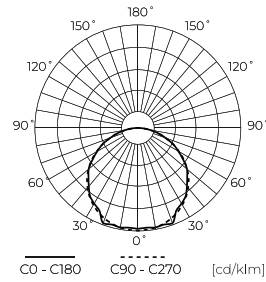

Fényeloszlás