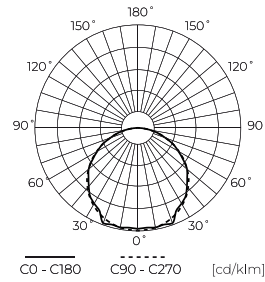

Répartition de la lumière