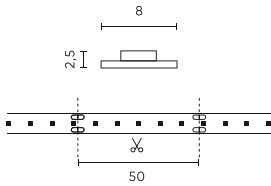

LED line PRIME

Symbole: 249433

EAN: 5901583249433

**Ruban LED 300/5m SMD 12V 6500K
4,8W IP20 8mm 30m 400lm/m PRIME**

Dessin technique