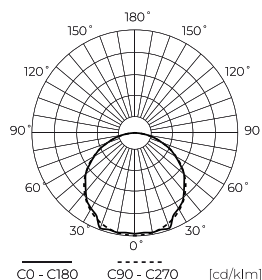

Rozložení světla