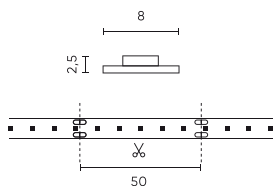

LED line PRIME

Symbol: 249433

EAN: 5901583249433

**LED pásek 300/5m SMD 12V 6500K
4,8W IP20 8mm 30m 400lm/m PRIME**

Technické kreslení