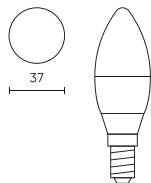

LED line PRIME

Kód: 209664

EAN: 5905378209664

**LED izzó E14 3000K 7W 1000lm 230V
220° C37 Ceramic PRIME**

Műszaki rajz