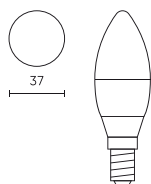

LED line PRIME

Symbol: 209664

EAN: 5905378209664

**LED žárovka E14 3000K 7W 1000lm
230V 220° C37 Keramika PRIME**

Technické kreslení