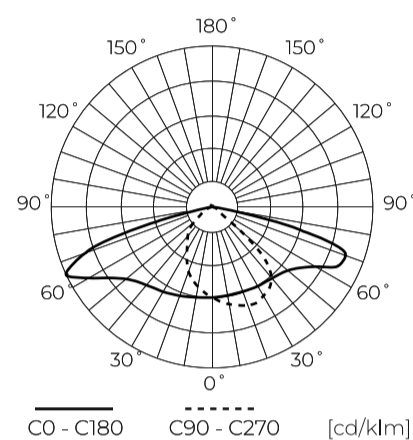

Rozsył światła

Dodatkowe zdjęcia produktowe