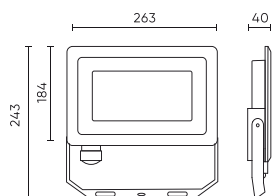

LED line LITE

Produkto kodas: 203563

EAN: 5905378203563

**Projektorius PHOTON 4000K 100W
10000lm 120° IP65 LITE**

Techninis brėžinys