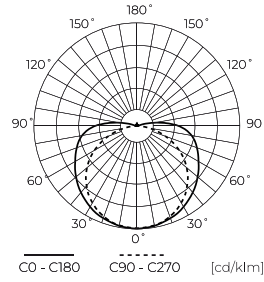

Lichtverteilung