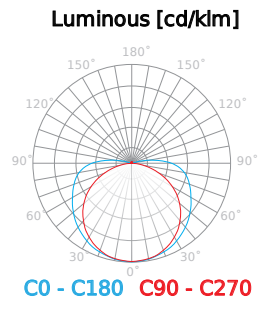

Einzelverpackung

153
182
15
5

Großverpackung

100

Europalette

6