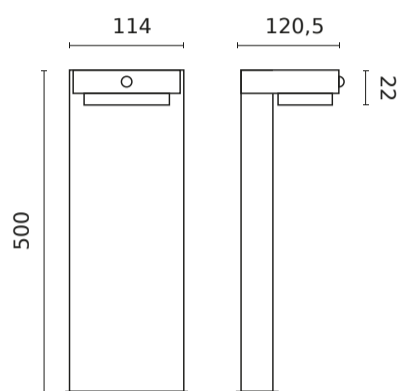

LED line PRIME

Simbol: 218123

EAN: 5905378218123

**Lampă de grădină solară cu ?epă
SUNTIS 3000K 220lm 2Ah USB-C pătrată
IP54 neagră PRIME**

Desen tehnic