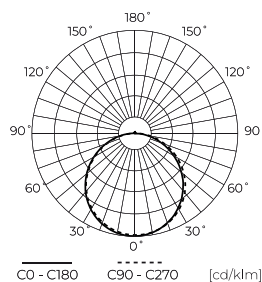

Papildomos produkto nuotraukos

Logistikos duomenys

Vienartinė pakuotė

Kiekis	1
Plotis	305 mm
Ūgis	32 mm
Ilgis	1240 mm
Svarstyklės	1,7 kg

Didmeninė pakuotė

Kiekis	6
Plotis	330 mm
Ūgis	240 mm
Ilgis	1265 mm
Tūris	
Svarstyklės	11,57 kg
Komentariai	