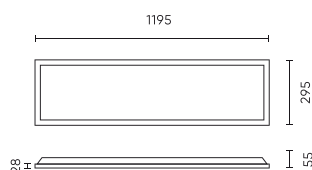

LED line PRIME

Produkto kodas: 201330-CAW3HAT

EAN: 5905378228894

**Apšviestas skydas 4000K 40W 4800lm
IP20 30x120cm baltas PRIME avarinis
modulis CAW 3h AT CNBOP**

Techninis brėžinys