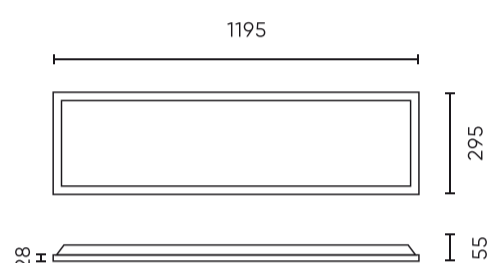

LED line PRIME

Kód: 201330-CAW3HAT

EAN: 5905378228894

Háttérvilágítós panel 4000K 40W 4800lm IP20 30x120cm fehér PRIME vészmodul CAW 3h AT CNBOP

Műszaki rajz