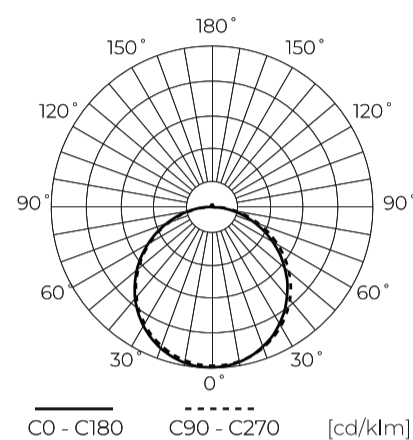

Fényeloszlás