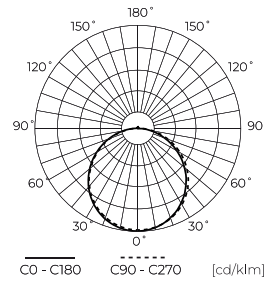

## Panneau rétroéclairé 4000K 40W 4800lm IP20 30x120cm blanc PRIME module de secours CAW 3h AT CNBOP

Le panneau Backlit 40W est une solution d'éclairage avancée de 40W, émettant une lumière blanche avec une température de 4000K et un flux lumineux de 4800 lm. Il a un angle de diffusion de 120°, ce qui garantit une répartition optimale de la lumière. Fabriqué en aluminium et en polystyrène, il se caractérise par une haute qualité de fabrication et une durabilité allant jusqu'à 75 000 heures d'exploitation. Il offre un indice de rendu des couleurs Ra de 80 et une classe d'efficacité énergétique D.

### Données techniques

Paramètre	Valeur
Classe d'efficacité énergétique 2019/2015	D
Garantie	5
Pouvoir	• 40 W
Tension	• 220-240 V AC
Température de couleur de la lumière	• 4000 K
Couleur claire	Blanc
Indice de rendu des couleurs Ra	80
Classe d'étanchéité	IP20
Classe de protection IK	02
Classe de protection contre les chocs électriques	II
Efficacité lumineuse	120
Flux lumineux total	4800
Facteur de maintien du flux lumineux	96
Durée de conservation L70B50	75 000 h
L80B* – différence B10–B50 ≈ 1 % (selon LightingEurope) – négligeable	50000 h
L90B* – différence B10–B50 ≈ 1 % (selon LightingEurope) – négligeable	35000 h
Facteur de durabilité (EPREL)	0.9

**Photos supplémentaires du produit**

**Données logistiques**

**Emballage individuel**

Quantité	1
Largeur	305 mm
Hauteur	32 mm
Longueur	1240 mm
Balance	1,7 kg

**Emballage en vrac**

Quantité	6
Largeur	330 mm
Hauteur	240 mm
Longueur	1265 mm
Volume	
Balance	11,57 kg
Commentaires	