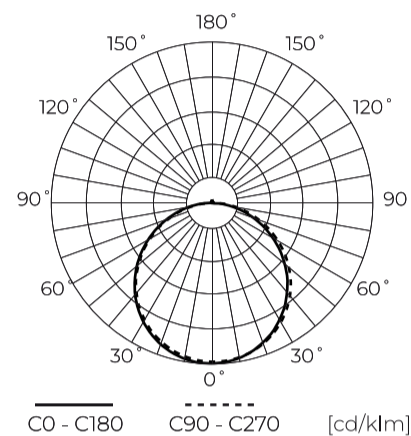

Lichtverteilung