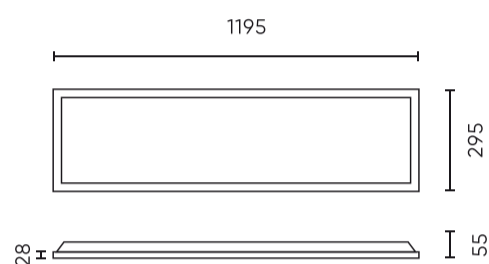

LED line PRIME

Code: 201330-CAW3HAT

EAN: 5905378228894

**Backlit-Panel 4000K 40W 4800lm IP20
30x120cm weiß PRIME Notmodul CAW
3h AT CNBOP**

Technische Zeichnung