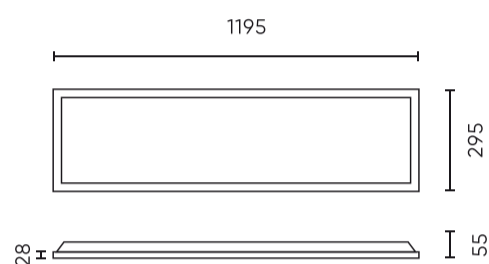

LED line PRIME

Symbol: 201330-CAW3HAT

EAN: 5905378228894

**Podsvícený panel 4000K 40W 4800lm
IP20 30x120cm bílý PRIME nouzový
modul CAW 3h AT CNBOP**

Technické kreslení