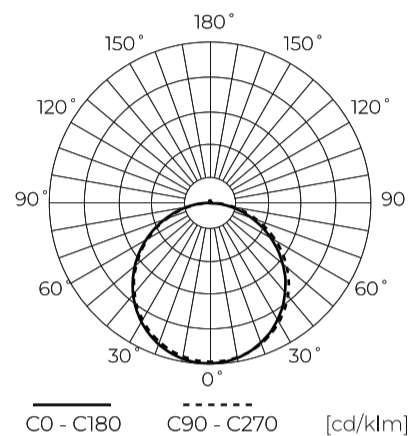

Rozložení světla