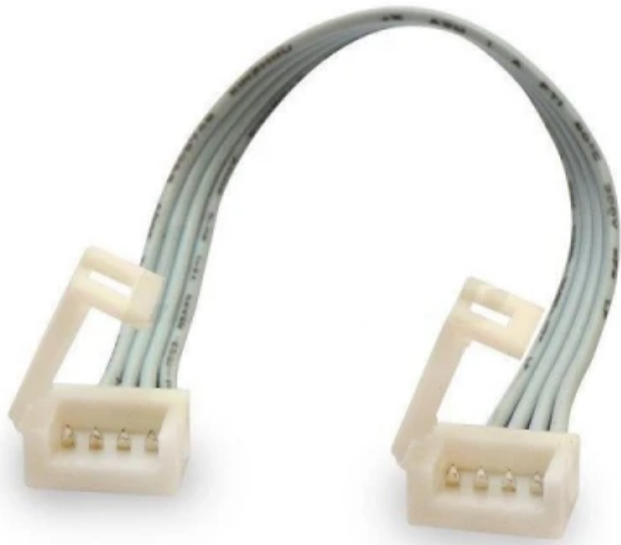

LED line LITE

Kód: 243660

EAN: 5901583243660

**LED vízálló öv csatlakozó CHICK
Connector dupla 10 mm 4 PIN vezetékes**

Két vízálló csatlakozó 10 mm 4 PIN LED vezetékkel ideális megoldás 10 mm széles LED-es övek pontos csatlakoztatására. Négy csapnak és egy 140 mm-es drótnak köszönhetően a telepítés egyszerűvé és kényelmessé válik. A kiváló minőségű anyagok megbízhatóságot és nedvességgel szembeni ellenálló képességet biztosítanak, ami megerősíti az IP szivárgás osztályt. A csatlakozó kompatibilis az RGB-vel, amely széles elrendezési lehetőségeket nyit meg a világítás tervezésében.

**Műszaki adatok**

Paraméter	Érték
Garancia	2
Kábelhossz	140 mm
Csatlakozó típusa	I

Paraméter	Érték
NYÁK szélessége	10 mm
A LED-szalag maximális szélessége	10 mm

LED line LITE

Kód: 243660

EAN: 5901583243660

**LED vízálló öv csatlakozó CHICK
Connector dupla 10 mm 4 PIN vezetékes**

Műszaki rajz

Fényeloszlás

További termékfotók

Logisztikai adatok

Egyetlen csomagolás

Mérleg	0,0038 kg
--------	-----------

Tömeges csomagolás

LED line LITE

Kód: 243660

EAN: 5901583243660

**LED vízálló öv csatlakozó CHICK
Connector dupla 10 mm 4 PIN vezetékes**

Példa megvalósítás