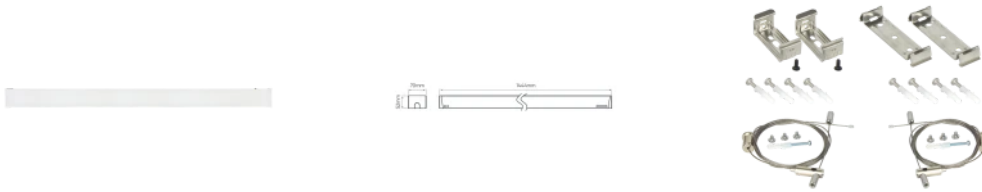

LED line PRIME

Code: 204331

EAN: 5905378204331

**Lineare Leuchte FUSION 4000K 60W
7800lm P18° IP20 150cm weiß PRIME 0-10V**

Die FUSION 60W LED Linie PRIME zeichnet sich durch hohe Leistung aus und erzeugt einen 7800 lm Lichtstrom bei 4000 K Farbtemperatur. Seine Wirksamkeit beträgt 130 lm/W und bietet eine effektive Beleuchtung. Es zeichnet sich durch die Möglichkeit aus, Helligkeit im Bereich 0-10 V und Schlagwiderstand IK08 und IP20 Leck-Klasse zu regeln. Das verwendete Aluminium entwässert effektiv Wärme, die die Lebensdauer der Produkte auf 50.000 Stunden verlängert.

LED line PRIME

Code: 204331

EAN: 5905378204331

**Lineare Leuchte FUSION 4000K 60W
7800lm P18° IP20 150cm weiß PRIME 0-10V**

Technische Zeichnung

Lichtverteilung

Zusätzliche Produktfotos

Logistikdaten