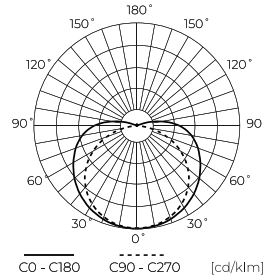

Lichtverteilung