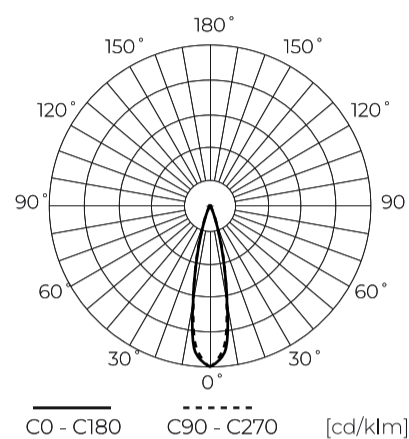

Distribuția luminii