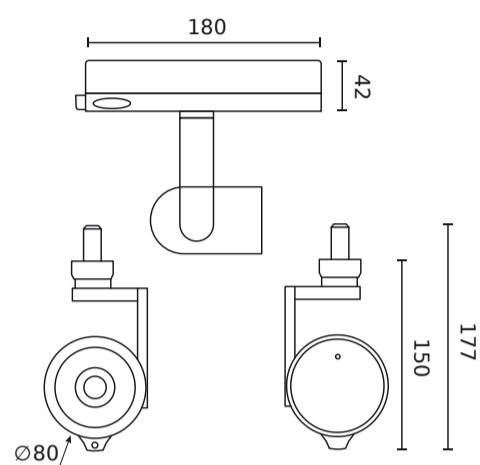

Parametru	Valoare
Flux luminos total	1700 lm
Termen de valabilitate L70B50	100 000 h
L80B* - diferență B10-B50 ≈ 1 % (conform LightingEurope) - neglijabilă	75000 h
L90B* - diferență B10-B50 ≈ 1 % (conform LightingEurope) - neglijabilă	50000 h
Frecvența tensiunii de alimentare	50/60Hz
Unghiul fasciculului	24°
Factorul de putere PF	0,95
Temperatura de funcționare	-10 ÷ 30
Pentru aplicații	În interiorul camerelor
Înălțime	177,5 mm
Diametrul fittingului	80 mm

LED line PRIME

Simbol: 220140-HC

EAN: 5905378228009

**Track light AI LED line x Caimeta 35W
CCT 24° negru PRIME fagure**

Desen tehnic

Distribuția luminii

Fotografii suplimentare ale produselor

Date logistice

Ambalaj individual

Lățime	220 mm
Înălțime	94 mm
Lungime	302 mm
Balanță	1,2 kg

Ambalaje în vrac

Cantitate	12
Lățime	460 mm
Înălțime	305 mm
Lungime	625 mm
Balanță	15.65 kg

Europalet

Cantitate	96
Înălțime	140 cm
Cantitate în strat	48
Numărul de straturi	2
Cantitate: paletți europeni	8
Balanță	160 kg