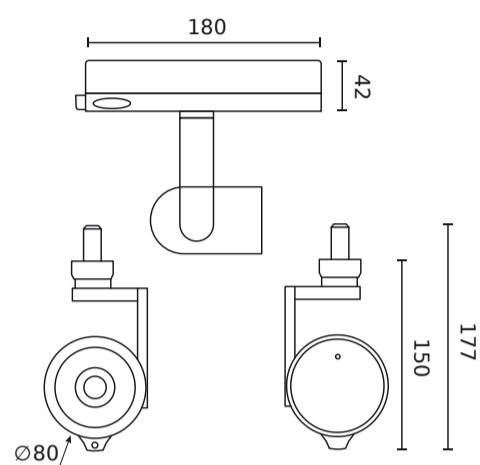

Parametr	Wartość
L80B*- różnica B10-B50 ≈ 1% (według LightingEurope)-pomijalna	75000 h
L90B*- różnica B10-B50 ≈ 1% (według LightingEurope)-pomijalna	50000 h
Obszar wykrywania (promień)	5 m
Częstotliwość napięcia zasilania	50/60Hz
Kąt świecenia	24°
Kąt i zasięg detekcji ruchu	65°/2.8m
Współczynnik mocy PF	0,95
Temperatura pracy	-10 ÷ 30
Do zastosowań	Wewnątrz pomieszczeń
Wysokość	177,5 mm
Średnica oprawy	80 mm
Kolor	Czarny

LED line PRIME

Symbol: 220140-HC

EAN: 5905378228009

**Track light AI LED line x Caimeta 35W
CCT 24° czarny PRIME honeycomb**

Rysunek techniczny

Rozsył światła

Dodatkowe zdjęcia produktowe

Dane logistyczne

Opakowanie jednostkowe

Szerokość	220 mm
Wysokość	94 mm
Długość	302 mm
Waga	1,2 kg

Opakowanie zbiorcze

Ilość	12
Szerokość	460 mm
Wysokość	305 mm
Długość	625 mm
Waga	15.65 kg

Europaleta

Ilość opakowań jednostkowych europaleta	96
Wysokość palety	140 cm
Ilość w warstwie	48
Ilość warstw	2
Ilość opakowań zbiorczych europaleta	8
Waga	160 kg