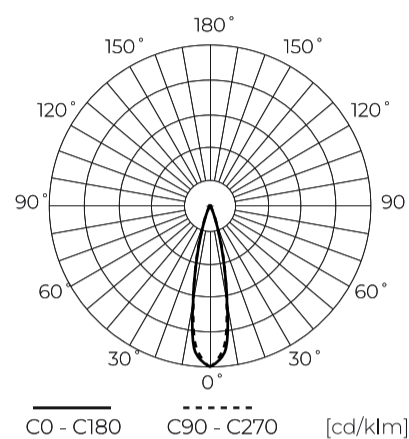

Rozsył światła