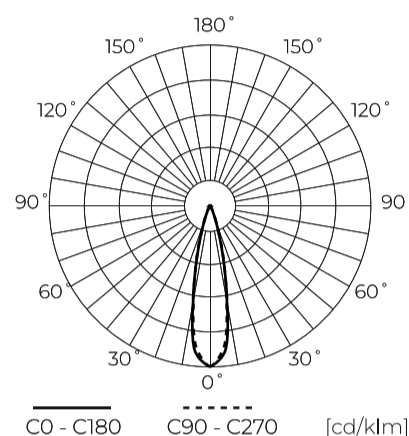

Šviesos pasiskirstymas