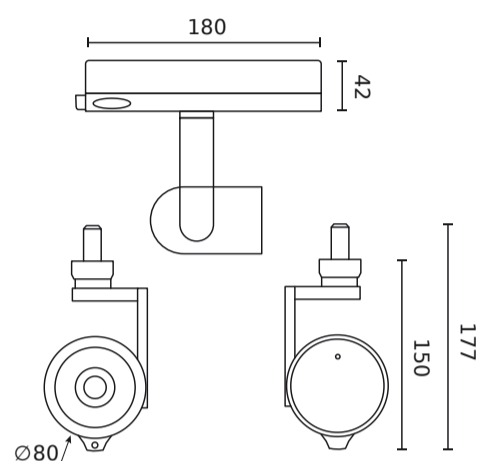

Parametras	Vertė
Bendras šviesos srautas	1700 lm
Galiojimo laikas L70B50	100 000 h
L80B* – skirtumas B10–B50 ≈ 1 % (pagal LightingEurope) – nereikšmingas	75000 h
L90B* – skirtumas B10–B50 ≈ 1 % (pagal LightingEurope) – nereikšmingas	50000 h
Maitinimo įtampos dažnis	50/60Hz
Spindulio kampas	24°
Galios koeficientas PF	0,95
Darbinė temperatūra	-10 ÷ 30
Skirta naudoti patalpose	Kambarių viduje
Ūgis	177,5 mm
Rėmo skersmuo	80 mm

LED line PRIME

Produkto kodas: 220140-HC

EAN: 5905378228009

**Track light AI LED line x Caimeta 35W
CCT 24° juodas PRIME honeycomb**

Techninis brėžinys

Šviesos pasiskirstymas

Papildomos produkto nuotraukos

Logistikos duomenys

Vienartinė pakuotė

Plotis	220 mm
Ūgis	94 mm
Ilgis	302 mm
Svarstyklės	1,2 kg

Didmeninė pakuotė

Kiekis	12
Plotis	460 mm
Ūgis	305 mm
Ilgis	625 mm
Svarstyklės	15.65 kg

Europaletas

Kiekis	96
Ūgis	140 cm
Kiekis viename sluoksnyje	48
Sluoksnių skaičius	2
Didelis kiekis	8
Svarstyklės	160 kg