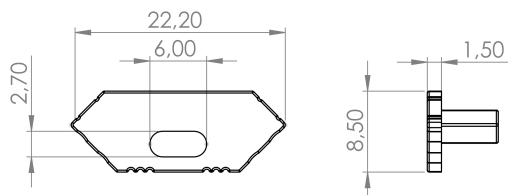

Zaślepka do profilu aluminiowego narożnego biała 20szt

Opakowanie 20szt.

Parametr	Wartość
Zastosowanie	do profilu aluminiowego narożnego
Materiał	tworzywo sztuczne

Parametr	Wartość
Kolor	biały

Opakowanie jednostkowe

Szerokość	120
Wysokość	10
Długość	80
Waga	0,009
Ilość w opakowaniu	20

Opakowanie zbiorcze

Ilość szt/ taśmy w metrach opak zb	100
Szerokość	200
Wysokość opak zb	100
Długość	300
Waga	1

Europaleta

Ilość szt/ taśmy w metrach europ	16000
Ilość zbiorcza europaleta	160
Waga europalety	190
Wysokość palety	1000