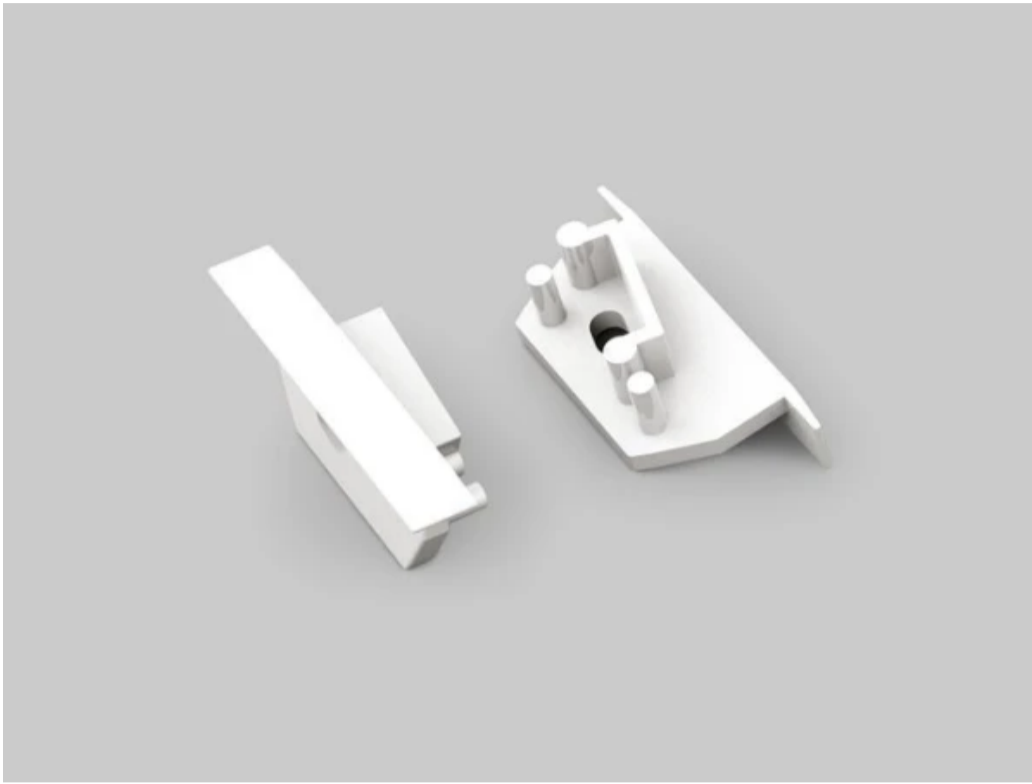

TOPMET

Symbol: H5999901

EAN: 5901597284314

### **DIAGONAL 14 blind met wit gat**

De DIAGONAL 14 blind met een gat gemaakt door het merk TOPMET is een perfecte oplossing voor verlichting. Het product wordt gekenmerkt door een esthetische witte kleur, waardoor het perfect past in een verscheidenheid van interieur arrangementen. Dankzij zijn eigenschappen biedt het duurzaamheid en functionaliteit. De cap is gemaakt van hoogwaardige materialen en biedt een solide combinatie en een uitstekende afwerking. Zorgt voor betrouwbaarheid en tevredenheid van het gebruik voor een lange tijd.

#### **Technische gegevens**

Parameter	Waarde
Garantie	1

Parameter	Waarde
-----------	--------

TOPMET

Symbol: H5999901

EAN: 5901597284314

**DIAGONAL 14 blind met wit gat**

Technisch tekenen

---

TOPMET

Symbol: H5999901

EAN: 5901597284314

**DIAGONAL 14 blind met wit gat**

---

Voorbeeldimplementatie