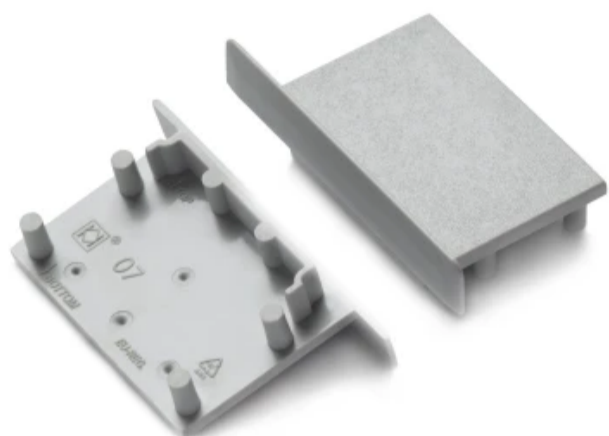

TOPMET

Symbol: V4930022

EAN: 5901597238300

VARIO blind30-07 grijs

De VARIO30-07 grijze blind is een hoogwaardige accessoire gemaakt van duurzaam ABS materiaal. Dankzij de zorgvuldige afwerking biedt het product een esthetisch uiterlijk en duurzaamheid. Compatibel met verlichtingssystemen, het gebruik maakt een effectieve sluiting van montagegaten. De blind is eenvoudig te installeren, waardoor het een functioneel element van apparatuur voor elke enthousiaste van moderne verlichting.

Technische gegevens

Parameter	Waarde
Garantie	1

Parameter	Waarde
-----------	--------

TOPMET

Symbol: V4930022

EAN: 5901597238300

VARIO blind30-07 grijs

Technisch tekenen