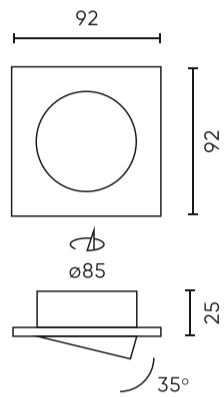

LED line PRIME

Symbol: 241215

EAN: 5901583241215

PLAFONDLAMP AKROS draaibaar vierkant IP20 zilver PRIME

Technisch tekenen