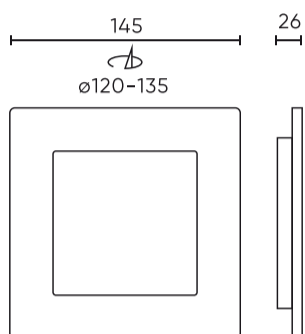

LED line LITE

Symbol: 200869

EAN: 5905378200869

Downlight MOLLY 4000K 12W 1250lm vierkant IP20 Wit LITE

Technisch tekenen