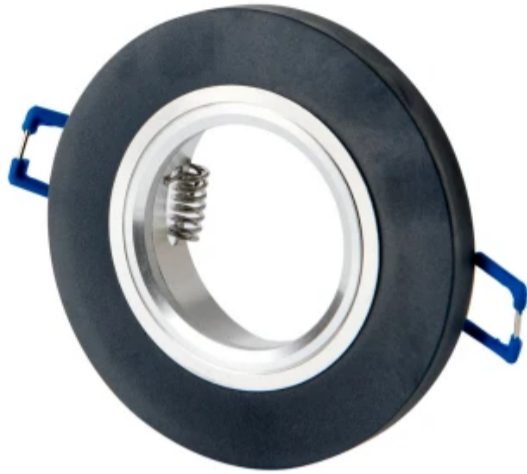

LED line PRIME

Symbol: 241420

EAN: 5901583241420

**PLAFONDLAMP GLIKKA rond IP20
90x26x10mm zwart PRIME**

De PRIME LED-lijn plafondbehuizing wordt gekenmerkt door een moderne, bevroren afwerking in elegante zwarte kleur. Compacte afmetingen 90x26x10 mm maken het perfect voor een verscheidenheid aan interieurstukken. Ontworpen voor het monteren van lampen met een maximum vermogen van 35W, zorgt het voor effectieve verlichting. Dankzij de eenvoudige montage en de hoge kwaliteit van de afwerking onderscheidt deze behuizing zich door betrouwbaarheid en esthetiek.

Technische gegevens

Parameter	Waarde
Garantie	5
Dichtheidsklasse	IP20
Maximaal lampvermogen in het armatuur	35 W
Voor toepassingen	Binnen en buiten de kamers
Classificatie van het basismateriaal voor installatie	F
Installatie van het verlichte object	0.5 m
Installatiemethode	pen-en-gatverbinding

Parameter	Waarde
Grootte van het montagegat	75
Hoogte	25
Dikte	10 mm
Diameter van de bron die aan de houder is toegewezen	50 mm
Diameter van de fitting	90
Materiaal (behuizing)	Glas

LED line PRIME

Symbol: 241420

EAN: 5901583241420

**PLAFONDLAMP GLIKKA rond IP20
90x26x10mm zwart PRIME**

Technisch tekenen

Lichtverdeling

Extra productfoto's

Logistieke gegevens

Individuele verpakking

Weegschaal	0,15 kg
------------	---------