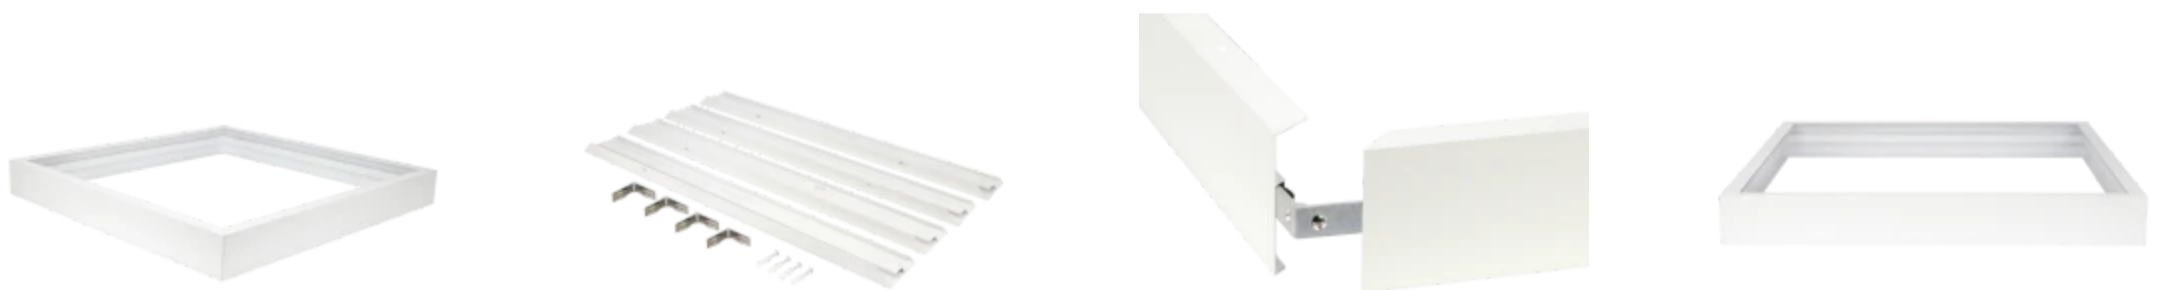

LED line PRIME

Symbol: 209763

EAN: 5905378209763

**Montagerail voor panelen 60x60
H70mm wit Easy Slide PRIME**

De montageframe LED line Prime 60x60 cm en 30x120 cm onderscheidt zich door het innovatieve **Easy Slide** systeem, waarmee de frame snel en zonder gereedschap kan worden gemonteerd door middel van intuïtief inbrengen van de hoeken. Gemaakt van stevig poedergecoat aluminium, zorgt het voor een stijve en esthetische verbinding van de elementen, ideaal voor opbouwinstallaties. Het product garandeert een professionele afwerking van het interieur en wordt geleverd met een 5-jarige garantie van de fabrikant, wat de hoogste kwaliteit bevestigt.

Technische gegevens

Parameter	Waarde
Garantie	5
Voor toepassingen	Binnen in de kamers
Installatiemethode	opbouw
Lengte	600 mm

Parameter	Waarde
Breedte	600 mm
Hoogte	70 mm
Weegschaal	0,71 kg
Materiaal (behuizing)	Aluminium

LED line PRIME

Symbol: 209763

EAN: 5905378209763

**Montagerail voor panelen 60x60
H70mm wit Easy Slide PRIME**

Technisch tekenen

Lichtverdeling

Extra productfoto's

Logistieke gegevens

Hoeveelheid	240
Hoogte	1890 mm
Hoeveelheid in laag	
Aantal lagen	
Hoeveelheid: Europallet	12
Weegschaal	300,3 kg

LED line PRIME

Symbol: 209763

EAN: 5905378209763

**Montagerail voor panelen 60x60
H70mm wit Easy Slide PRIME**