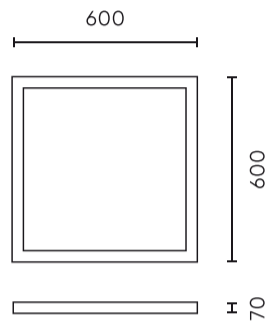

LED line PRIME

Symbol: 209763

EAN: 5905378209763

**Montagerail voor panelen 60x60
H70mm wit Easy Slide PRIME**

De montageframe LED line Prime 60x60 cm en 30x120 cm onderscheidt zich door het innovatieve **Easy Slide** systeem, waarmee de frame snel en zonder gereedschap kan worden gemonteerd door middel van intuïtief inbrengen van de hoeken. Gemaakt van stevig poedergecoat aluminium, zorgt het voor een stijve en esthetische verbinding van de elementen, ideaal voor opbouwinstallaties. Het product garandeert een professionele afwerking van het interieur en wordt geleverd met een 5-jarige garantie van de fabrikant, wat de hoogste kwaliteit bevestigt.

Technische gegevens

Parameter	Waarde
Garantie	5
Voor toepassingen	Binnen in de kamers
Installatiemethode	opbouw
Lengte	600 mm

Parameter	Waarde
Breedte	600 mm
Hoogte	70 mm
Weegschaal	0,71 kg
Materiaal (behuizing)	Aluminium

LED line PRIME

Symbol: 209763

EAN: 5905378209763

**Montagerail voor panelen 60x60
H70mm wit Easy Slide PRIME**

Technisch tekenen

Lichtverdeling

Extra productfoto's

Logistieke gegevens

Individuele verpakking

Hoeveelheid	1
Breedte	600 mm
Hoogte	70 mm
Lengte	600 mm
Weegschaal	0,78 kg

Bulkverpakkingen

Hoeveelheid	20
Breedte	310 mm
Hoogte	270 mm
Lengte	635 mm
Volume	
Weegschaal	16 kg

Europallet