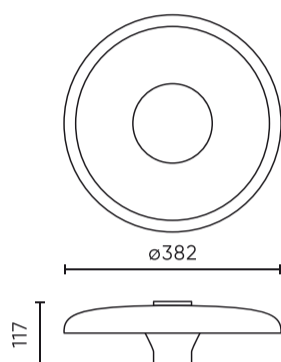

LED line LITE

Symbol: 207462

EAN: 5905378207462

**Parkverlichting Armatuur PARKLITE
3CCT(3/4/6,5K) 50-80-100W 6000-
12000lm IP65 zwart LITE**

Technisch tekenen