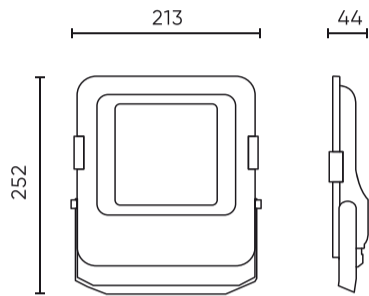

LED line PRIME

Symbol: 202733

EAN: 5905378202733

**FLOODLIGHT 3CCT (3K/4K/5K) 30W
4200lm T2 IP66 PRIME**

Technisch tekenen