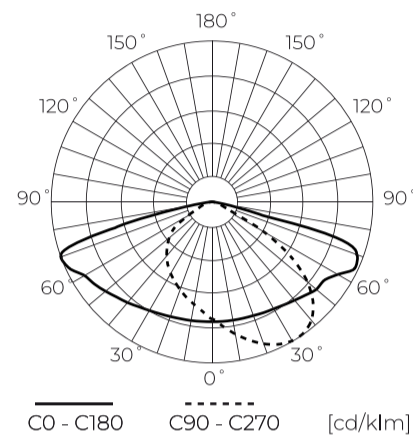

Lichtverdeling