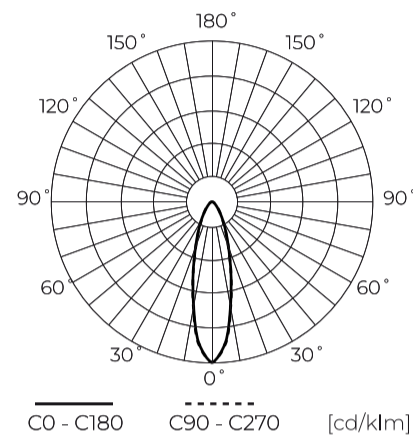

Lichtverdeling