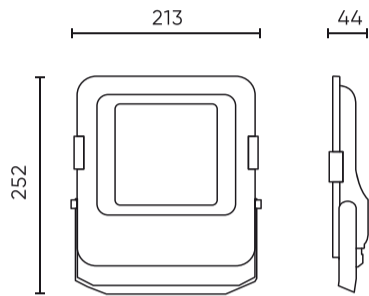

LED line PRIME

Symbol: 200296

EAN: 5905378200296

**FLOODLIGHT 4000K 50W 7000lm 30°
IP66 PRIME**

Technisch tekenen