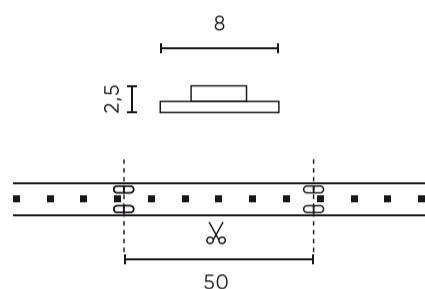

LED line PRIME

Symbol: 249419

EAN: 5901583249419

**LED-strip 300/5m SMD 12V 3000K 4.8W
IP20 8mm 30m 480lm/m PRIME**

Technisch tekenen