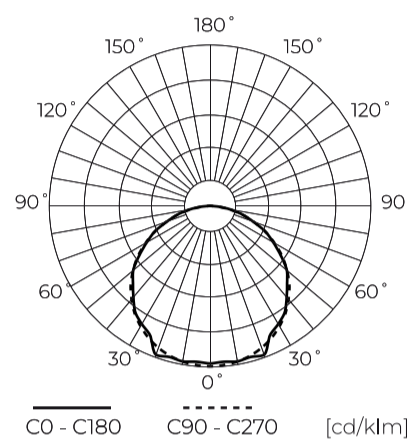

Technische gegevens

Parameter	Waarde
Energie-efficiëntieklasse 2019/2015	F
Garantie	5
Stroom	• 4.8 W / m
Spanning	• 12 V DC
Lichtkleurtemperatuur	• 3000 K
Lichte kleur	Wit
Kleurweergave-index Ra	80
Dichtheidsklasse	IP20
Snijgedeelte	5 cm
Lichtopbrengst	83
Behoudfactor van de lichtstroom	96
Houdbaarheid L70B50	50 000 h
L80B* – verschil B10–B50 ≈ 1 % (volgens LightingEurope) – verwaarloosbaar	35000 h
Duurzaamheidsfactor	0,9
Dimfunctie	PWM
MacAdam's stappen	≤3
Totale lichtstroom (meter)	480

Parameter	Waarde
Stroom (meter)	0,4
Stralingshoek	120
Diodetype	SMD3528
Compatibel dimmertype	PWM
Laminaat (kleur)	Wit
Aantal diodes (meter)	60
Soort plakband	3M 300 LSE
Duurzaamheid	100 000 h
Aantal aan/uit-cycli	50000
Opwarmtijd lamp tot 60%	1
Bedrijfstemperatuur	-20÷45
Voor toepassingen	Binnen in de kamers
Lengte	30000 mm
Breedte	8 mm
Hoogte	2,5
Weegschaal	0,465 kg

LED line PRIME

Symbol: 249419

EAN: 5901583249419

**LED-strip 300/5m SMD 12V 3000K 4.8W
IP20 8mm 30m 480lm/m PRIME**

Technisch tekenen

Lichtverdeling

Extra productfoto's

Logistieke gegevens

Europallet

Hoeveelheid	14400 m
Hoogte	1740 mm
Hoeveelheid in laag	80
Aantal lagen	6
Hoeveelheid: Europallet	480
Weegschaal	223 kg

LED line PRIME

Symbol: 249419

EAN: 5901583249419

**LED-strip 300/5m SMD 12V 3000K 4.8W
IP20 8mm 30m 480lm/m PRIME**