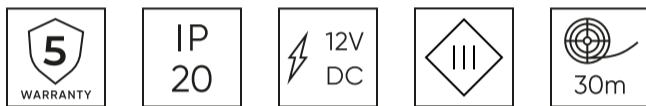

LED line PRIME

Symbol: 249419

EAN: 5901583249419

**LED-strip 300/5m SMD 12V 3000K 4.8W
IP20 8mm 30m 480lm/m PRIME**

LED-strip 300 SMD van LED-lijn PRIME is een innovatieve lichtbron die moderne technologie combineert met hoge prestaties. Het werkt op een spanning van 12V en laadt een vermogen van 4.8W per meter. Het wordt gekenmerkt door een aangenaam wit licht met een kleurtemperatuur van 3000K en een lichtstroom van 400 lumen per meter. De gebruikte SMD3528 diodes zorgen voor een lange levensduur tot 100000 uur en een lage flikkeringsnelheid.

Technische gegevens

Parameter	Waarde
Energie-efficiëntieklasse 2019/2015	F
Garantie	5
Stroom	• 4.8 W / m
Spanning	• 12 V DC
Lichtkleurtemperatuur	• 3000 K
Lichte kleur	Wit
Kleurweergave-index Ra	80
Dichtheidsklasse	IP20
Snijgedeelte	5 cm
Lichtopbrengst	83
Behoudfactor van de lichtstroom	96
Houdbaarheid L70B50	50 000 h
L80B* – verschil B10–B50 ≈ 1 % (volgens LightingEurope) – verwaarloosbaar	35000 h
Duurzaamheidsfactor	0,9
Dimfunctie	PWM
MacAdam's stappen	≤3
Totale lichtstroom (meter)	480

Parameter	Waarde
Stroom (meter)	0,4
Stralingshoek	120
Diodetype	SMD3528
Compatibel dimmertype	PWM
Laminaat (kleur)	Wit
Aantal diodes (meter)	60
Soort plakband	3M 300 LSE
Duurzaamheid	100 000 h
Aantal aan/uit-cycli	50000
Opwarmtijd lamp tot 60%	1
Bedrijfstemperatuur	-20÷45
Voor toepassingen	Binnen in de kamers
Lengte	30000 mm
Breedte	8 mm
Hoogte	2,5
Weegschaal	0,465 kg