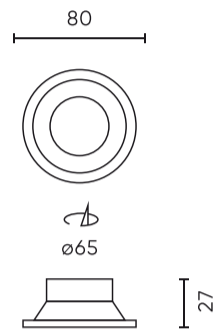

LED line PRIME

Symbol: 242823

EAN: 5901583242823

PLAFONDLAMP rond IP20 satijn PRIME

Technisch tekenen