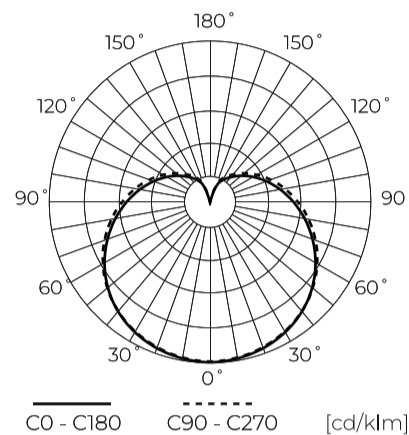

Technische gegevens

Parameter	Waarde
Energie-efficiëntieklasse 2019/2015	F
Garantie	3
Stroom	• 8 W
Spanning	• 170-250 V AC
Lichtkleurtemperatuur	• 2700 K
Lichte kleur	Wit
Kleurweergave-index Ra	80
Lichtopbrengst	100
Totale lichtstroom	800 lm
Behoudfactor van de lichtstroom	96
Houdbaarheid L70B50	30 000 h
Duurzaamheidsfactor	0.9

Parameter	Waarde
MacAdam's stappen	≤6
Voedingsspanningsfrequentie	50/60Hz
Stralingshoek	280 °
Diodetype	SMD2835
Vermogensfactor PF	0,5
Aantal aan/uit-cycli	50000
Opwarmtijd lamp tot 60%	1
Bedrijfstemperatuur	-20÷40
Voor toepassingen	Binnen in de kamers
Hoogte	108
Diameter van de fitting	60 mm
Materiaal (behuizing)	Keramiek

LED line PRIME

Symbol: 241697

EAN: 5901583241697

**LED-lamp E27 2700K 8W 800lm 230V
280 ° A60 LITE Keramiek**

Technisch tekenen

Lichtverdeling

Extra productfoto's

Logistieke gegevens

Europallet

Hoeveelheid	1500
Hoogte	1925 mm
Hoeveelheid in laag	300
Aantal lagen	7
Hoeveelheid: Europallet	2100
Weegschaal	84 kg

LED line PRIME

Symbol: 241697

EAN: 5901583241697

**LED-lamp E27 2700K 8W 800lm 230V
280 ° A60 LITE Keramiek**