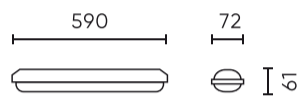

LED line PRIME

Symbol: 479587

EAN: 5907777479587

**Hermetische armatuur LINKER 4000K
21W 3150lm IP65 60cm grijs PRIME**

Technisch tekenen